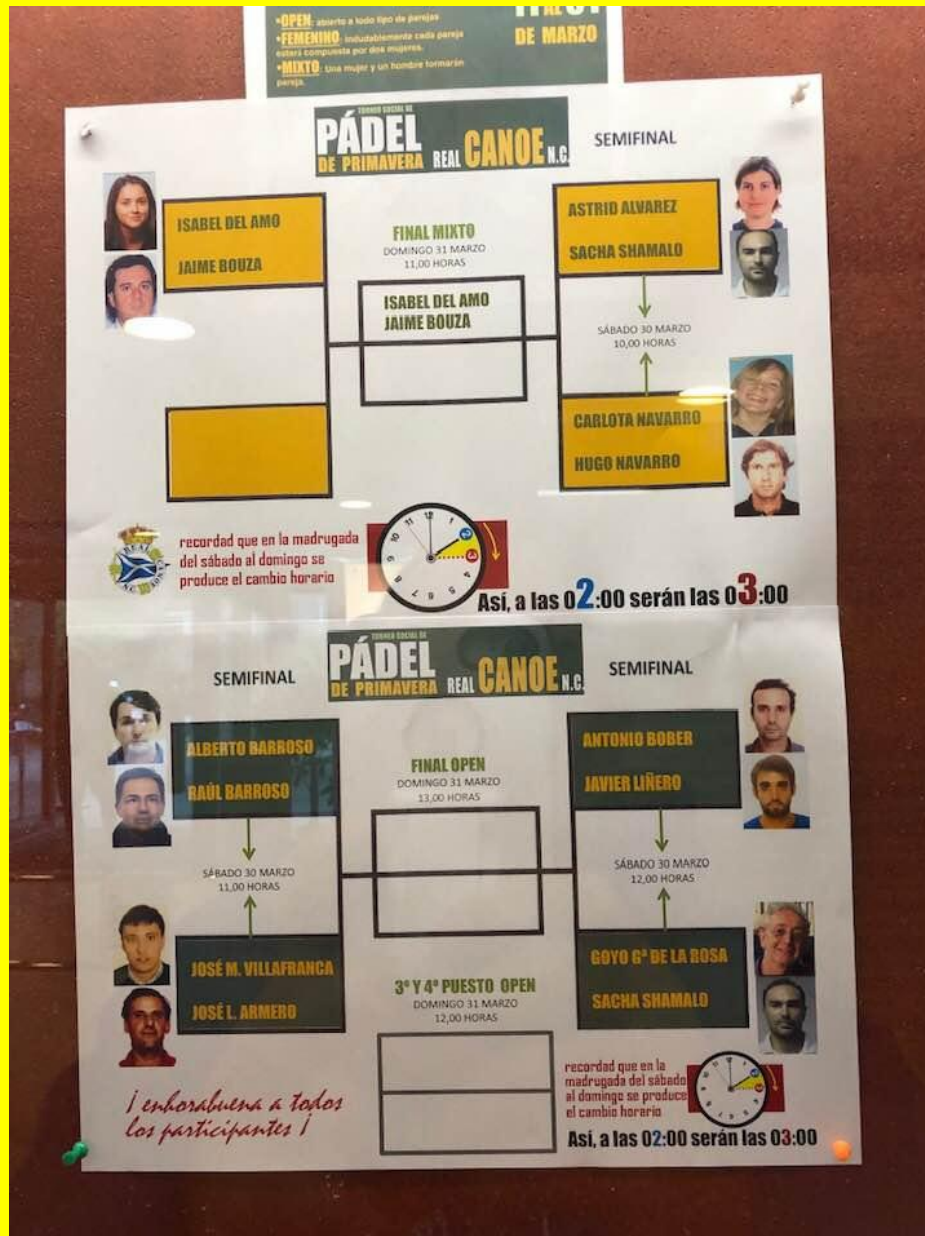

TORNEO SOCIAL DE PRIMAVERA DE PADEL

29 Marzo 2019

SABADO Y DOMINGO
Últimos partidos

CALENDARIO DE JUEGO PARA LA FASE FINAL

**SABADO
30**

10 h- SEMIFINAL MIXTO

**CARLOTA NAVARRO-HUGO NAVARRO
ASTRID ALVAREZ-SACHA SHAMALO**

11h- SEMIFINAL OPEN

ALBERTO BARROSO-RAUL BARROSO

JOSE ML. VILLAFRANCA-JOSE L. ARMERO

	12 h-SEMIFINAL OPEN SACHA SHAMALO- GOYO G^a DE LA ROSA JAVIER LIÑERO- ANTONIO BOBER
DOMINGO 31	11h-FINAL MIXTO ISABEL DEL AMO-JAIME BOUZA/ 12 h- 3^o Y 4^o puesto OPEN 13 h- FINAL OPEN