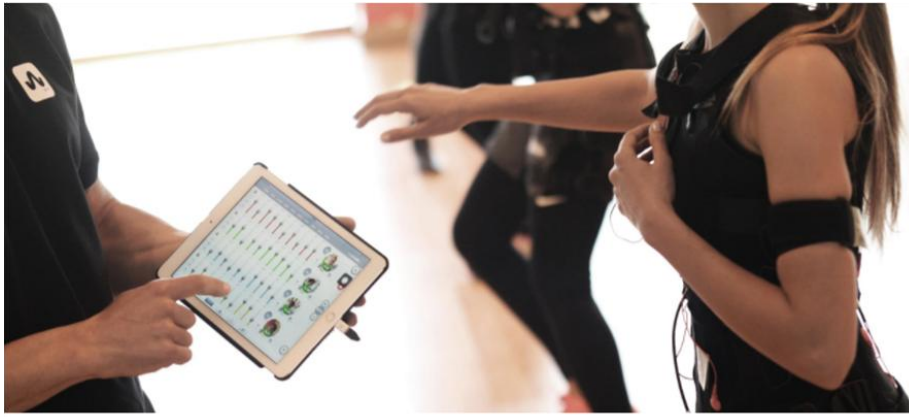

ELECTROESTIMULADOR INALÁMBRICO DE CUERPO COMPLETO

Diseñado y fabricado en Europa con la última tecnología y controlado desde una aplicación para iPad con conexión Bluetooth.

Siempre permite al entrenador llevar a cabo entrenamientos grupales con múltiples usuarios a la vez, completamente inalámbrico, realizando cualquier tipo de actividad en cualquier lugar.

Inalámbrico

Controlado por una APP para iPad

Pueden entrenar hasta 12 usuarios al mismo tiempo

El dispositivo posee un diseño exclusivo e incorpora una batería de ion-litio que ofrece hasta 7 horas de funcionamiento ininterrumpido, dentro y fuera del gimnasio (campo, playa, cancha, parque, etc.).

Siempre permite al entrenador, a través de una aplicación para dispositivos iPad, realizar sesiones de entrenamiento a varios usuarios a la vez.

Siempre ha eliminado los cables y las conexiones que atan a los usuarios a otros dispositivos de Electroestimulación, gracias al uso de tecnología Bluetooth.

- Permite tener más movilidad, ya que no es imprescindible realizar estas sesiones en una sala privada,
- Podemos combinar varios métodos de entrenamiento en sala, con máquinas de fitness, algo que hoy día es imposible con la máquina de cables.